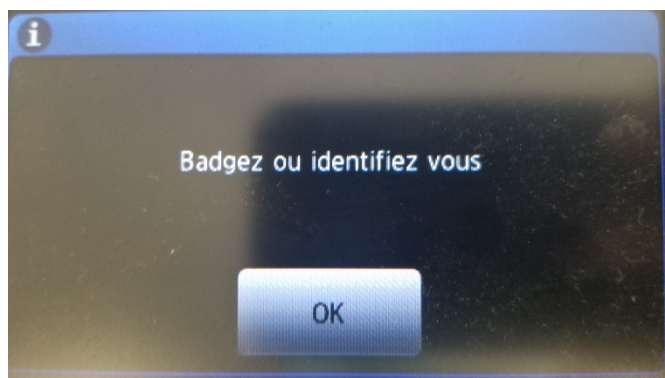

Terminal embarqué pour MFP BROTHER

Le module embarqué **eTerminal-Brother** fonctionne sur les Multifonctions Brother et permet le dialogue entre le MFP et le serveur **Gespage**.

Accessible depuis l'écran tactile du multifonction Brother, ce logiciel permet le contrôle d'accès, l'impression sécurisée et l'identification de l'utilisateur par saisie d'un code sur l'écran tactile.

Ce terminal embarqué s'intègre complètement à l'écran tactile des Multifonctions Brother.

Schéma d'une configuration réseau

Avantages du module embarqué

- ✓ Un accueil personnalisé pour l'utilisateur identifié.
- ✓ Une sélection des documents à imprimer.
- ✓ Comptabilisation sur le serveur **Gespage** et paiement des impressions, copies, scans et impressions depuis les clefs USB.
- ✓ Utilisation sécurisée du MFP Brother par login, login/mot de passe, code, carte (lecteur de badges en option).
- ✓ Gestion des scans vers email, répertoire personnel ou clef USB.
- ✓ Synchronisation et gestion des utilisateurs, des annuaires LDAP, AD ou d'une base de données CSV.
- ✓ Mise en place de droits d'accès pour l'utilisation spécifique à chaque utilisateur ou groupe d'utilisateurs.
- ✓ Gestion et paramétrage du terminal depuis une interface web conviviale.

- ✓ L'interface utilisateur intuitive permet une prise en main rapide dès la première utilisation.
- ✓ Affichage du crédit de l'utilisateur avant et après l'opération, ainsi que des tarifs d'impressions (A4, A3, NB, Couleur).
- ✓ L'utilisateur peut sélectionner un ou plusieurs documents sur la liste d'impressions en attente, les libérer, les supprimer ou les laisser en attente.
- ✓ Les copies, impressions et scans sont gérés directement sur une même interface.
- ✓ Une identification rapide grâce au lecteur de badges sans contact (en option).