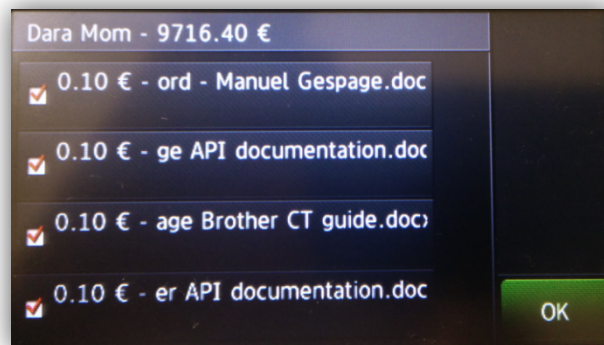

Terminal embarqué pour MFP BROTHER

Le module embarqué **eTerminal-Brother** fonctionne sur les Multifonctions Brother et permet le dialogue entre le MFP et le serveur **Gespage**.

Accessible depuis l'écran tactile du multifonction Brother, ce logiciel permet le contrôle d'accès, l'impression sécurisée et l'identification de l'utilisateur par saisie d'un code sur l'écran tactile.

Ce terminal embarqué s'intègre complètement à l'écran tactile des Multifonctions Brother.

Schéma d'une configuration réseau

Avantages du module embarqué

- ✓ Un accueil personnalisé pour l'utilisateur identifié.
- ✓ Une sélection des documents à imprimer.
- ✓ Comptabilisation sur le serveur **Gespage** et paiement des impressions, copies, scans et impressions depuis les clefs USB.
- ✓ Utilisation sécurisée du MFP Brother par login, login/mot de passe, code, carte (lecteur de badges en option).
- ✓ Gestion des scans vers email, répertoire personnel ou clef USB.
- ✓ Synchronisation et gestion des utilisateurs, des annuaires LDAP, AD ou d'une base de données CSV.
- ✓ Mise en place de droits d'accès pour l'utilisation spécifique à chaque utilisateur ou groupe d'utilisateurs.
- ✓ Gestion et paramétrage du terminal depuis une interface web conviviale.

- ✓ L'interface utilisateur intuitive permet une prise en main rapide dès la première utilisation.
- ✓ Affichage du crédit de l'utilisateur avant et après l'opération, ainsi que des tarifs d'impressions (A4, A3, NB, Couleur).
- ✓ L'utilisateur peut sélectionner un ou plusieurs documents sur la liste d'impressions en attente, les libérer, les supprimer ou les laisser en attente.
- ✓ Les copies, impressions et scans sont gérés directement sur une même interface.
- ✓ Une identification rapide grâce au lecteur de badges sans contact (en option).